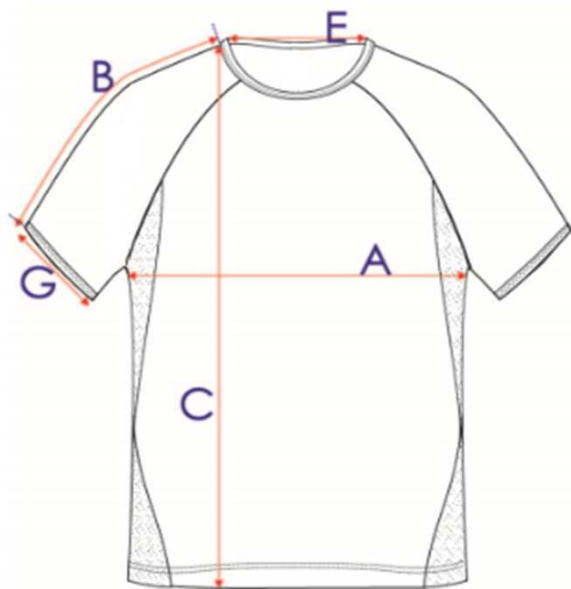

TEMPORADA:	2018	LAND SPORTS EVENTS					REV.	1/2018
ARTICULO:	200							
DESCRIPCION:	CAMISETA TECNICA MANGA CORTA SUJECIÓN MEDIA							
COLOR:	NEGRO	BLANCO	ROJO	AZUL	VERDE	AMARILLO		
TALLAS	XS	S	M	L	XL	XXL		
COMPOSICION:	85% Poliéster, 11% Poliamida, 4% elastano							
SIMBOLOS DE LAVADO:								

DETALLE TECNICOS

- DESCRIPCION**
- A ANCHO PECHO
 - B LARGO MANGA
 - C LARGO CUERPO
 - E ANCHO CUELLO
 - G ANCHO MANGA

	TALLAS						TOLERANCIA
	XS	S	M	L	XL	XXL	
A	38	38	40	42,5	45	47	+/-2 cms
B	29	31	32	33,5	35	37,5	+/-2 cms
C	60	62	64	66	68	70	+/-2 cms
E	12	13	14	15	16	17	+/-1 cms
G	11	12	12	13	14	15	+/-1 cms

INSTRUCCIONES INTERNAS

LAND SPORT - EVENTS

TRATAMIENTOS

- TEJIDO DE MALLA CON TECNOLOGIA DE VENTILACION
- MAXIMA ADAPATACION AL CUPERO - MOVIMIENTOS SIN RESTRICCIONES
- TEJIDO LIGERO SIN COSTURAS SEAMLESS
- COSTURAS PLANAS QUE SE DESPLZAN SUAVEMENTE SOBRE LA PIEL
- MANGA RENGLAN PARA MAYOR LIBERTAD AL MOVIMIENTO NATURAL
- TRANSPIRABLE DURANTE EL ENTRENAMIENTO