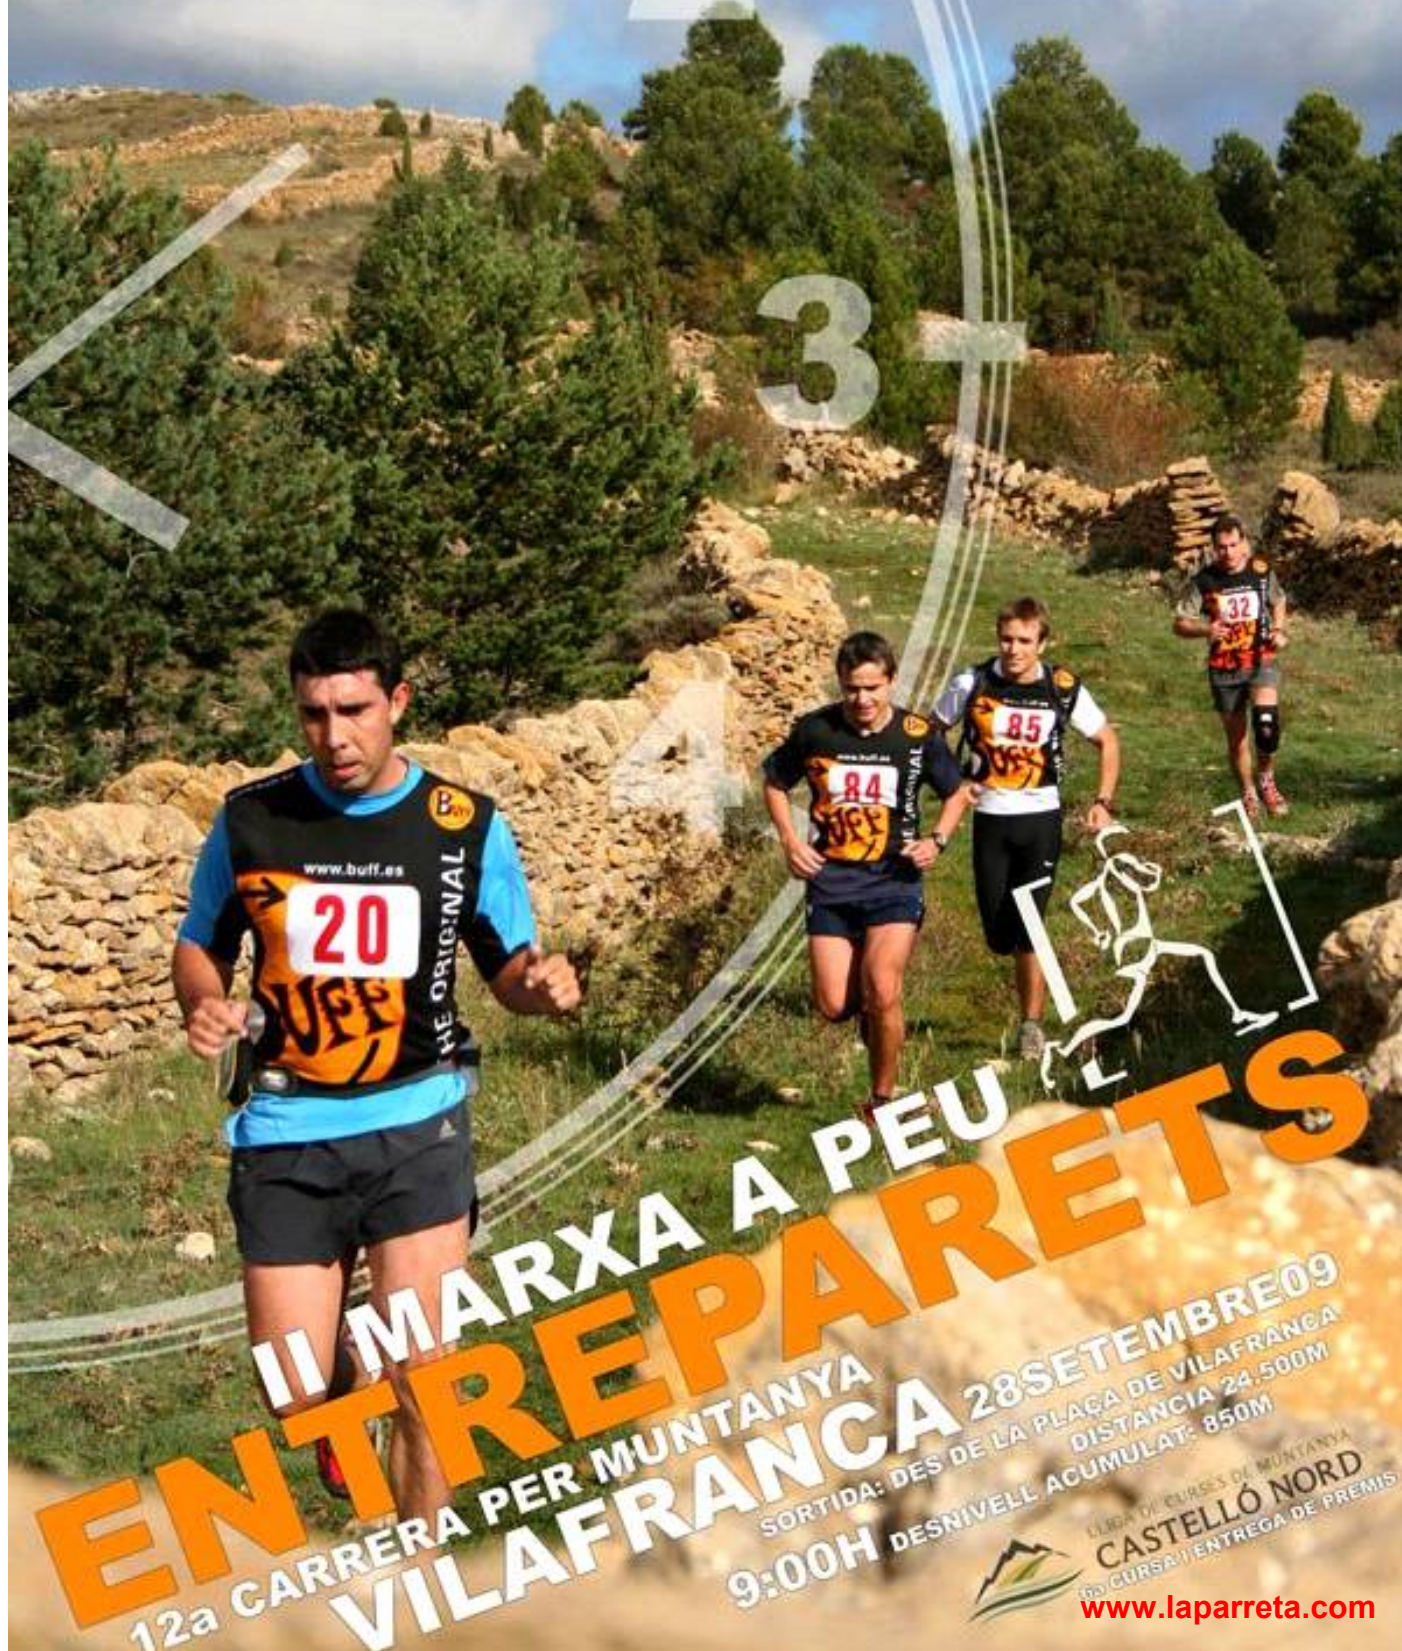

DIPLOMA

215-Pablo Porcar Albert

Temps : 1:58:40

Distancia : 24,5 Km.

Ritme : 0:04:51min/Km.

Classificació general : 4

Classificació en la categoria : 4 SM

II MARXA A PEU
ENTRE PARETS
12a CARRERA PER MUNTANYA
VILAFRANCA 28 SETEMBRE 09
SORTIDA: DES DE LA PLAGA DE VILAFRANCA
DISTANCIA 24.500M
DESNIVELL ACUMULAT: 850M
SERGI DE CURSES DE MUNTANYA
CASTELLÓ NORD
160 CURSAS I ENTREGA DE PREMIS
www.laparreta.com